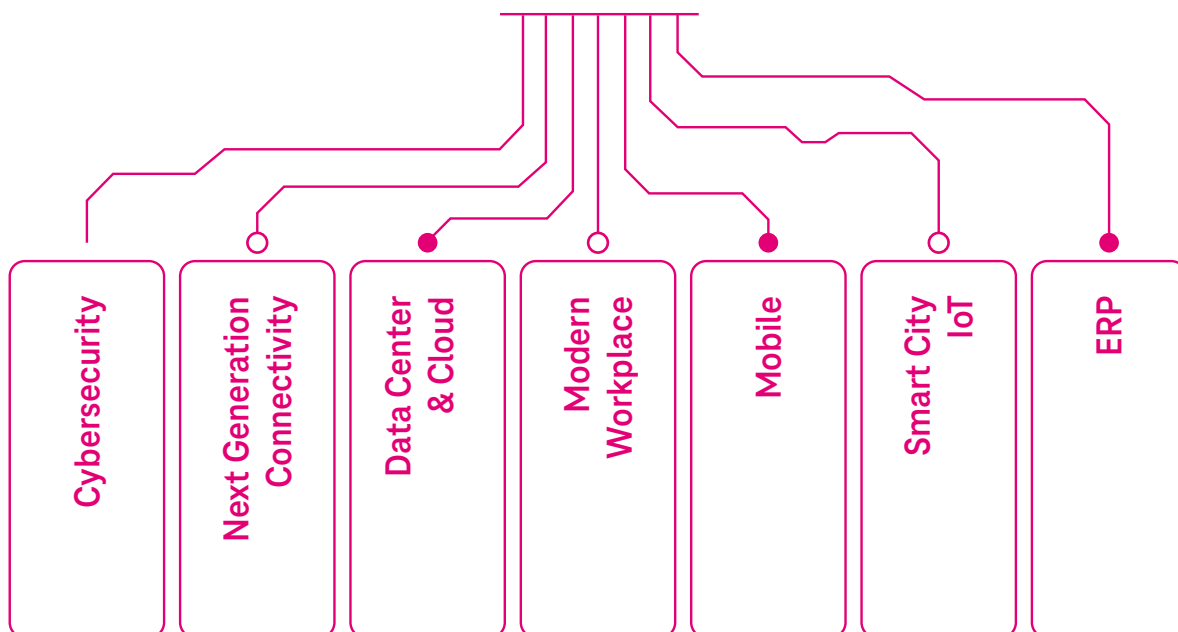

BUSINESS

KOMPLEKSOWE USŁUGI
DLA DUŻYCH
I ŚREDNICH FIRM